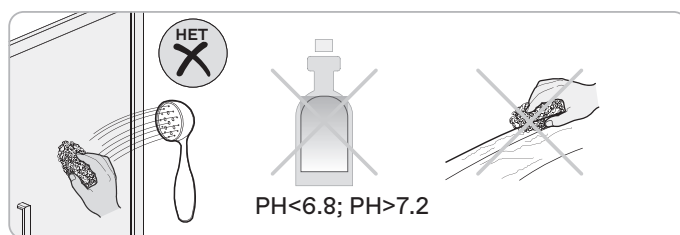

РЕКОМЕНДАЦИИ ПО СБОРКЕ, ОБСЛУЖИВАНИЮ И ЭКСПЛУАТАЦИИ

Уважаемый Покупатель!

Благодарим Вас за Ваш выбор и поздравляем с приобретением продукции ООО «КЕРАМИКА» под товарным знаком SanteK, которая отличается своим неизменно высоким качеством. При правильной эксплуатации она прослужит Вам долгие годы и станет неотъемлемой частью Вашей ванной комнаты.

В инструкции, прилагаемой к изделию, содержатся подробные правила монтажа, обслуживания и эксплуатации. Гарантийные претензии не принимаются в случае не соблюдения данных правил и рекомендаций.

Внимание!

- Не используйте душевое ограждение после установки по крайней мере в течение 24 ч. после сборки.
- Избегайте использования едких моющих средств или абразивов.
- В целях безопасности не позволяйте детям играть в ванной комнате.
- В целях безопасности не используйте душевое ограждение в состоянии алкогольного опьянения.
- В случае возникновения неполадок с душевым ограждением, обратитесь в службу послепродажного обслуживания.
- Пожалуйста, сохраните это руководство по сборке для использования во время послепродажного обслуживания.

ДЛЯ УХОДА ЗА ПОВЕРХНОСТЬЮ ИСПОЛЬЗОВАТЬ ТОЛЬКО НЕЙТРАЛЬНЫЕ ЧИСТЯЩИЕ СРЕДСТВА