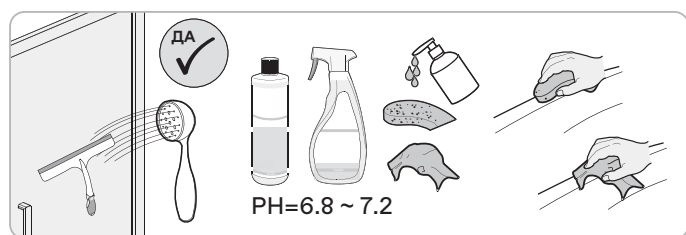

РЕКОМЕНДАЦИИ ПО СБОРКЕ, ОБСЛУЖИВАНИЮ И ЭКСПЛУАТАЦИИ

Уважаемый Покупатель!

Благодарим Вас за Ваш выбор и поздравляем с приобретением продукции ООО «КЕРАМИКА» под товарным знаком SanteK, которая отличается своим неизменно высоким качеством. При правильной эксплуатации она прослужит Вам долгие годы и станет неотъемлемой частью Вашей ванной комнаты.

В инструкции, прилагаемой к изделию, содержатся подробные правила монтажа, обслуживания и эксплуатации. Гарантийные претензии не принимаются в случае не соблюдения данных правил и рекомендаций.

Внимание!

- Не используйте душевое ограждение после установки по крайней мере в течение 24 ч. после сборки.
- Избегайте использования едких моющих средств или абразивов.
- В целях безопасности не позволяйте детям играть в ванной комнате.
- В целях безопасности не используйте душевое ограждение в состоянии алкогольного опьянения.
- В случае возникновения неполадок с душевым ограждением, обратитесь в службу послепродажного обслуживания.
- Пожалуйста, сохраните это руководство по сборке для использования во время послепродажного обслуживания.

ДЛЯ УХОДА ЗА ПОВЕРХНОСТЬЮ ИСПОЛЬЗОВАТЬ ТОЛЬКО НЕЙТРАЛЬНЫЕ ЧИСТЯЩИЕ СРЕДСТВА