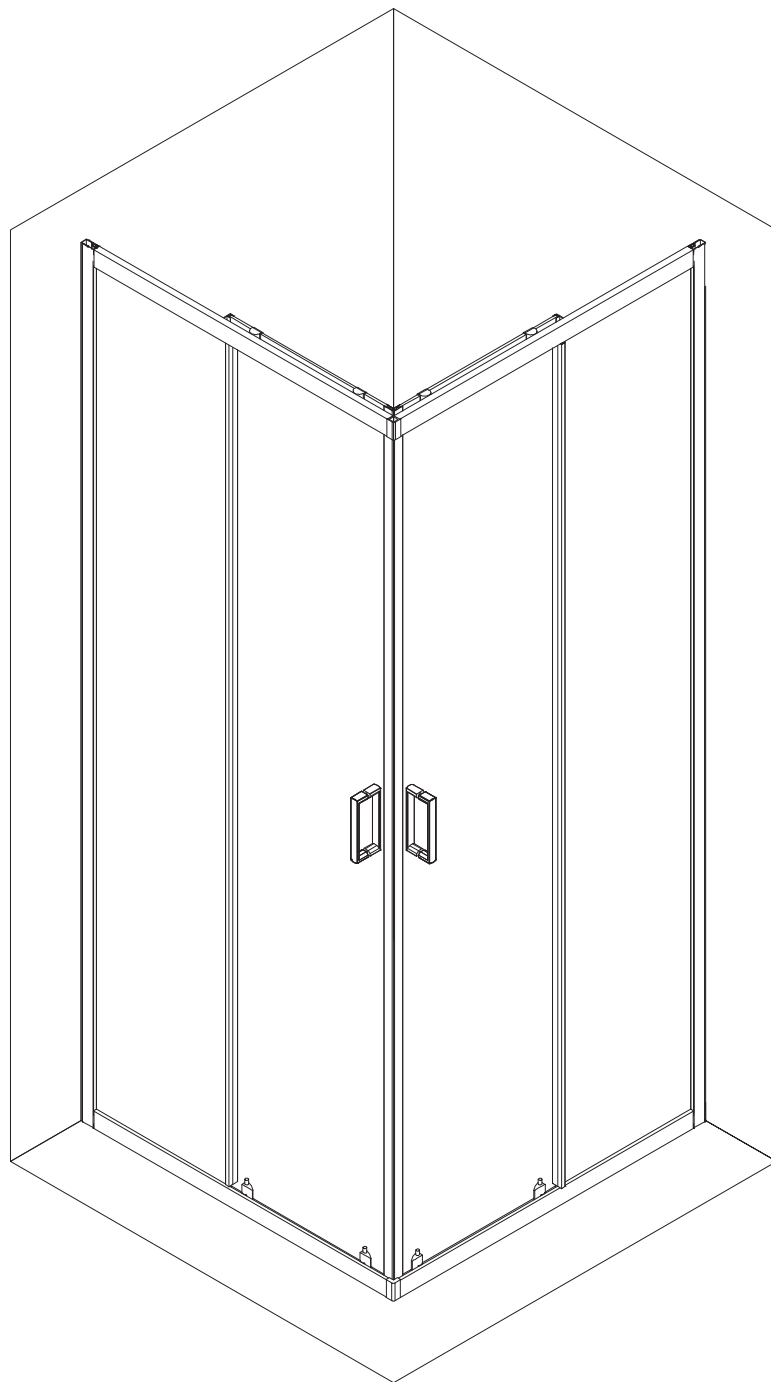

santek

ИНСТРУКЦИЯ ПО МОНТАЖУ
INSTALLATION GUIDE

ВЭЛИЯ (КВАДРАТ) **VALIA (SQUARE)**

80x80x195
90x90x195

РЕКОМЕНДАЦИИ ПО СБОРКЕ, ОБСЛУЖИВАНИЮ И ЭКСПЛУАТАЦИИ

Уважаемый Покупатель!

Благодарим Вас за Ваш выбор и поздравляем с приобретением продукции ООО «КЕРАМИКА» под товарным знаком SanteK, которая отличается своим неизменно высоким качеством. При правильной эксплуатации она прослужит Вам долгие годы и станет неотъемлемой частью Вашей ванной комнаты.